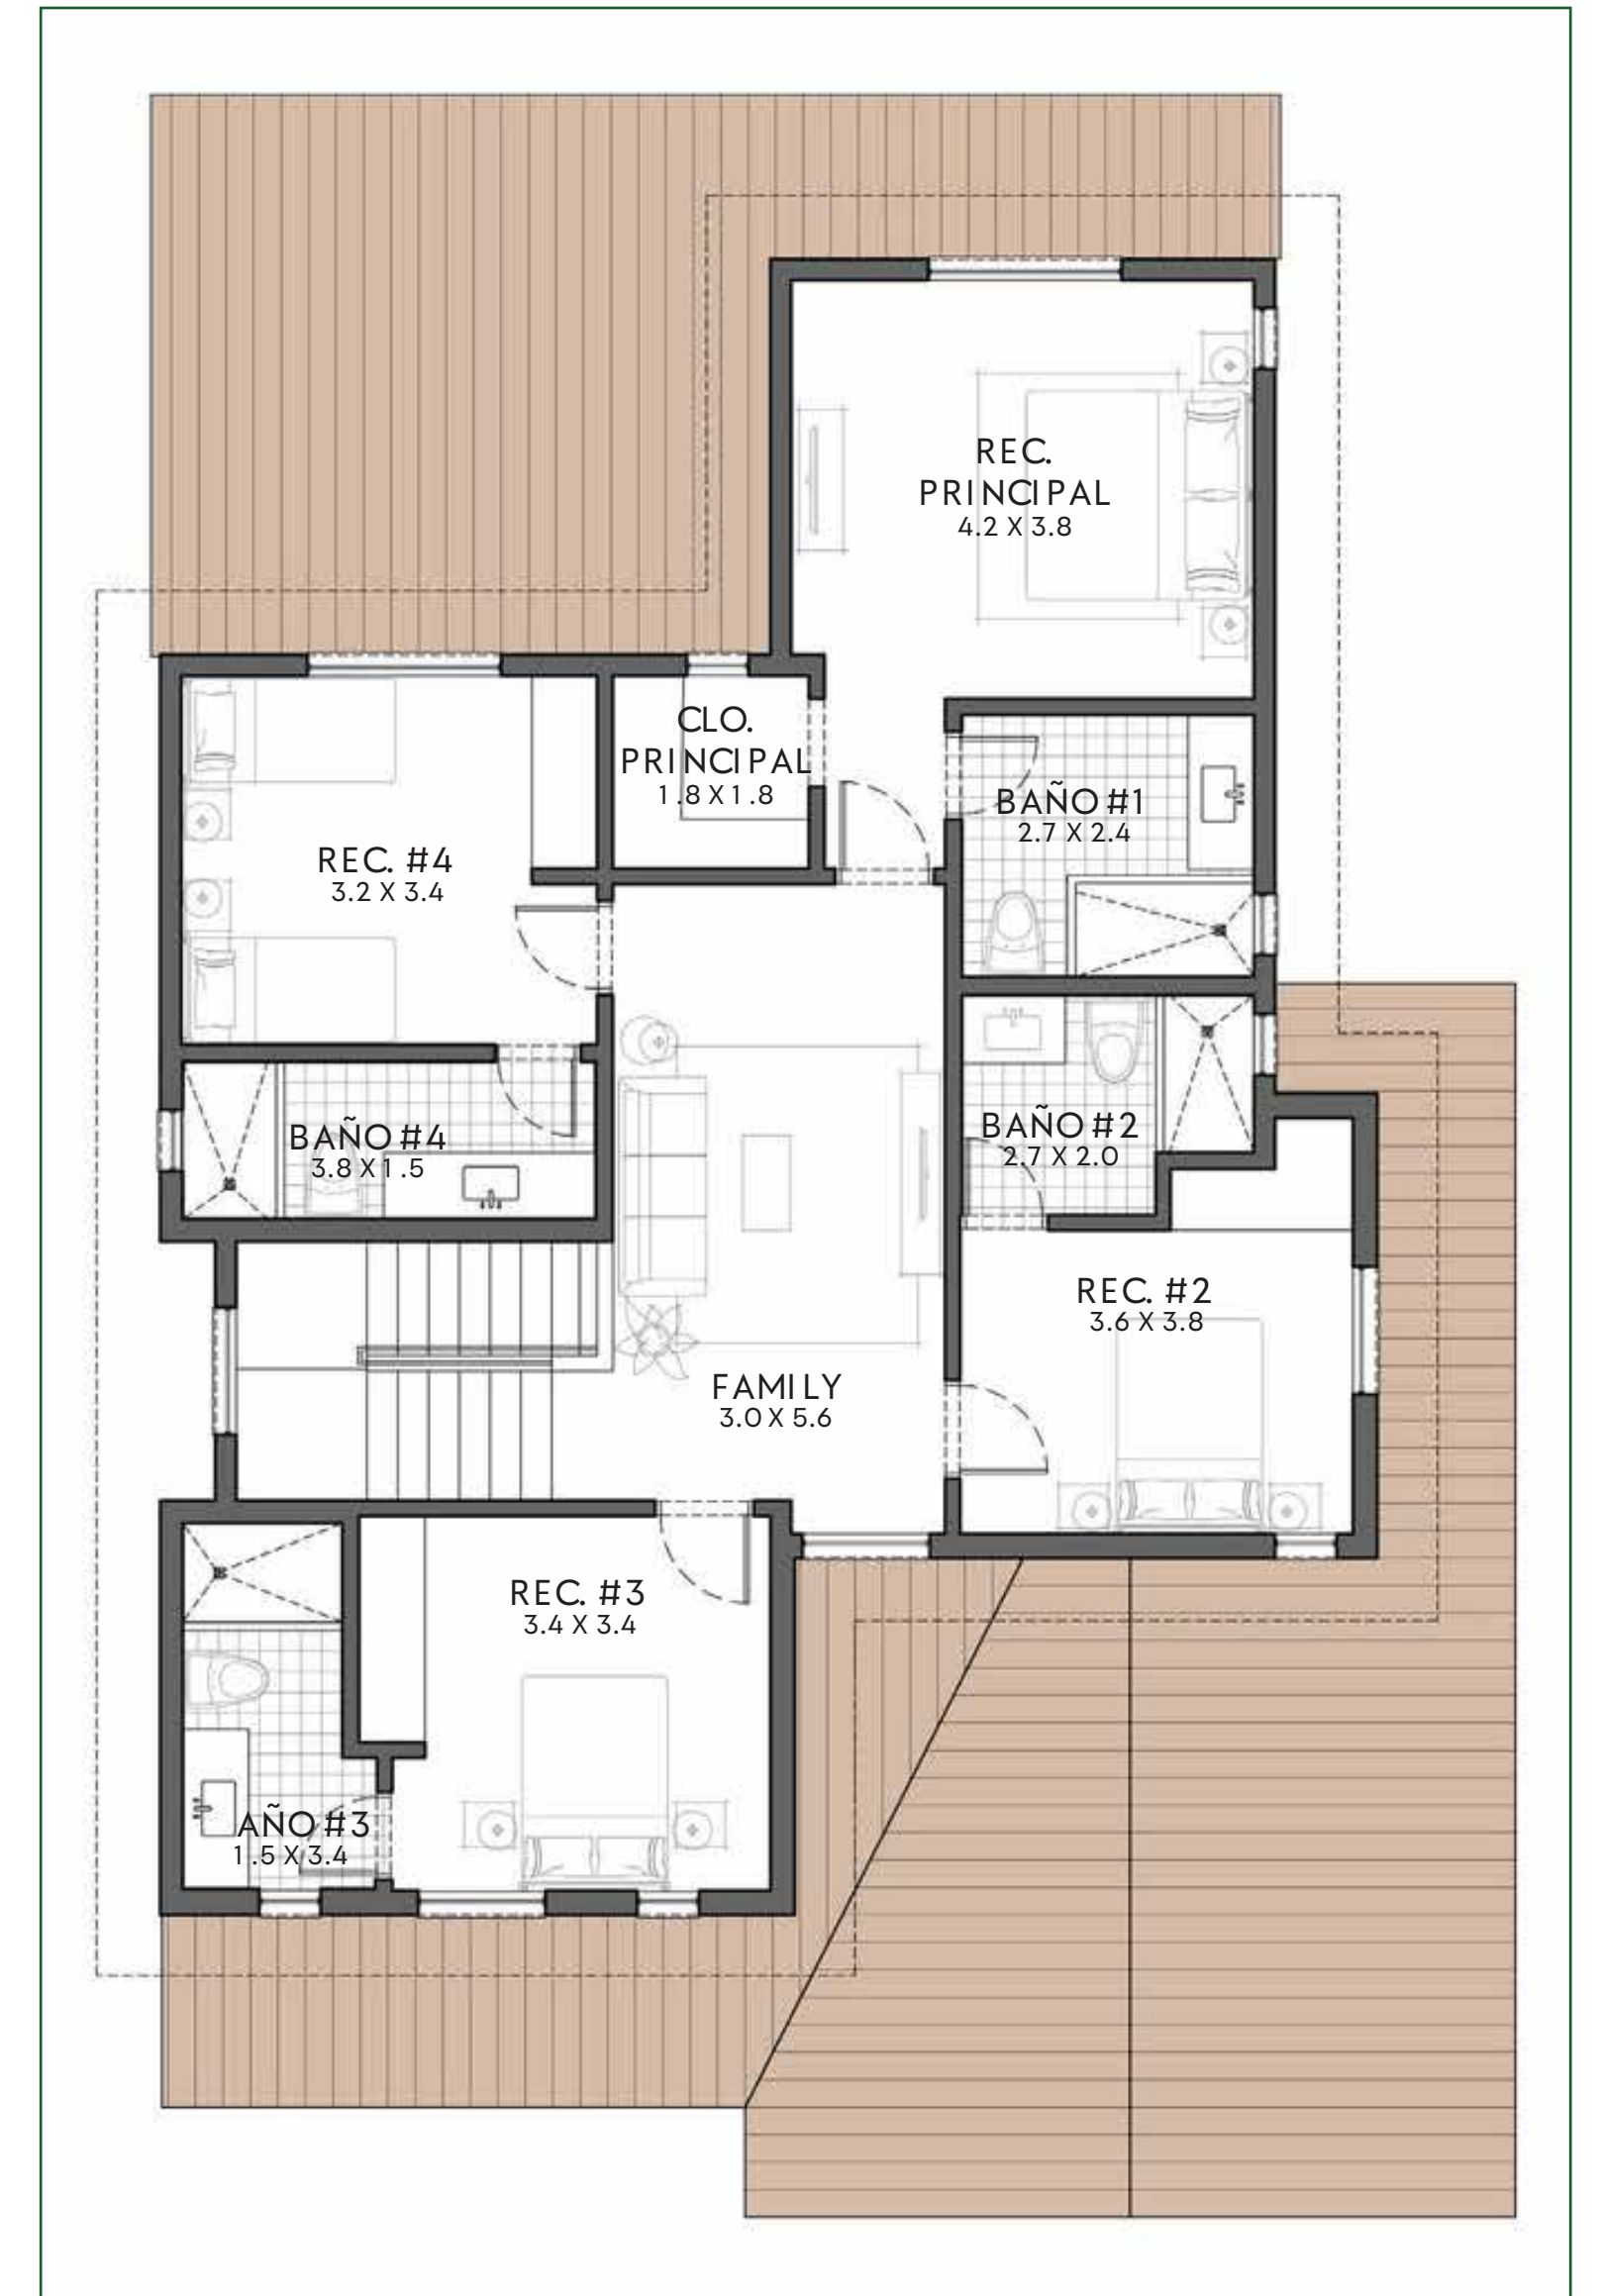

# VERANERA

---

UN PROYECTO CON EL  
SELLO DE CALIDAD DE

---

LOTES ESPACIOSOS PARA CONSTRUIR  
AMENIDADES A TU MEDIDA

## EL ÚLTIMO LOTE DE CASAS EN BIJAO

En Veranera, disfrutarás de un entorno natural y acceso exclusivo a amenidades diseñadas para tu bienestar. Ofrecemos amplias casas de 4 recámaras con walk-in closet y 4 baños, en lotes que superan los 1000 m<sup>2</sup>.

977,90m<sup>2</sup> - 1,652m<sup>2</sup>

Área de Construcción:  
335m<sup>2</sup>

- Cerrada 240m<sup>2</sup>
- Abierta 95m<sup>2</sup>

PLANTAS NO A ESCALA - EL DISEÑO FINAL PUEDE VARIAR

UN PROYECTO DE

[www.valordevelopment.com.pa](http://www.valordevelopment.com.pa)