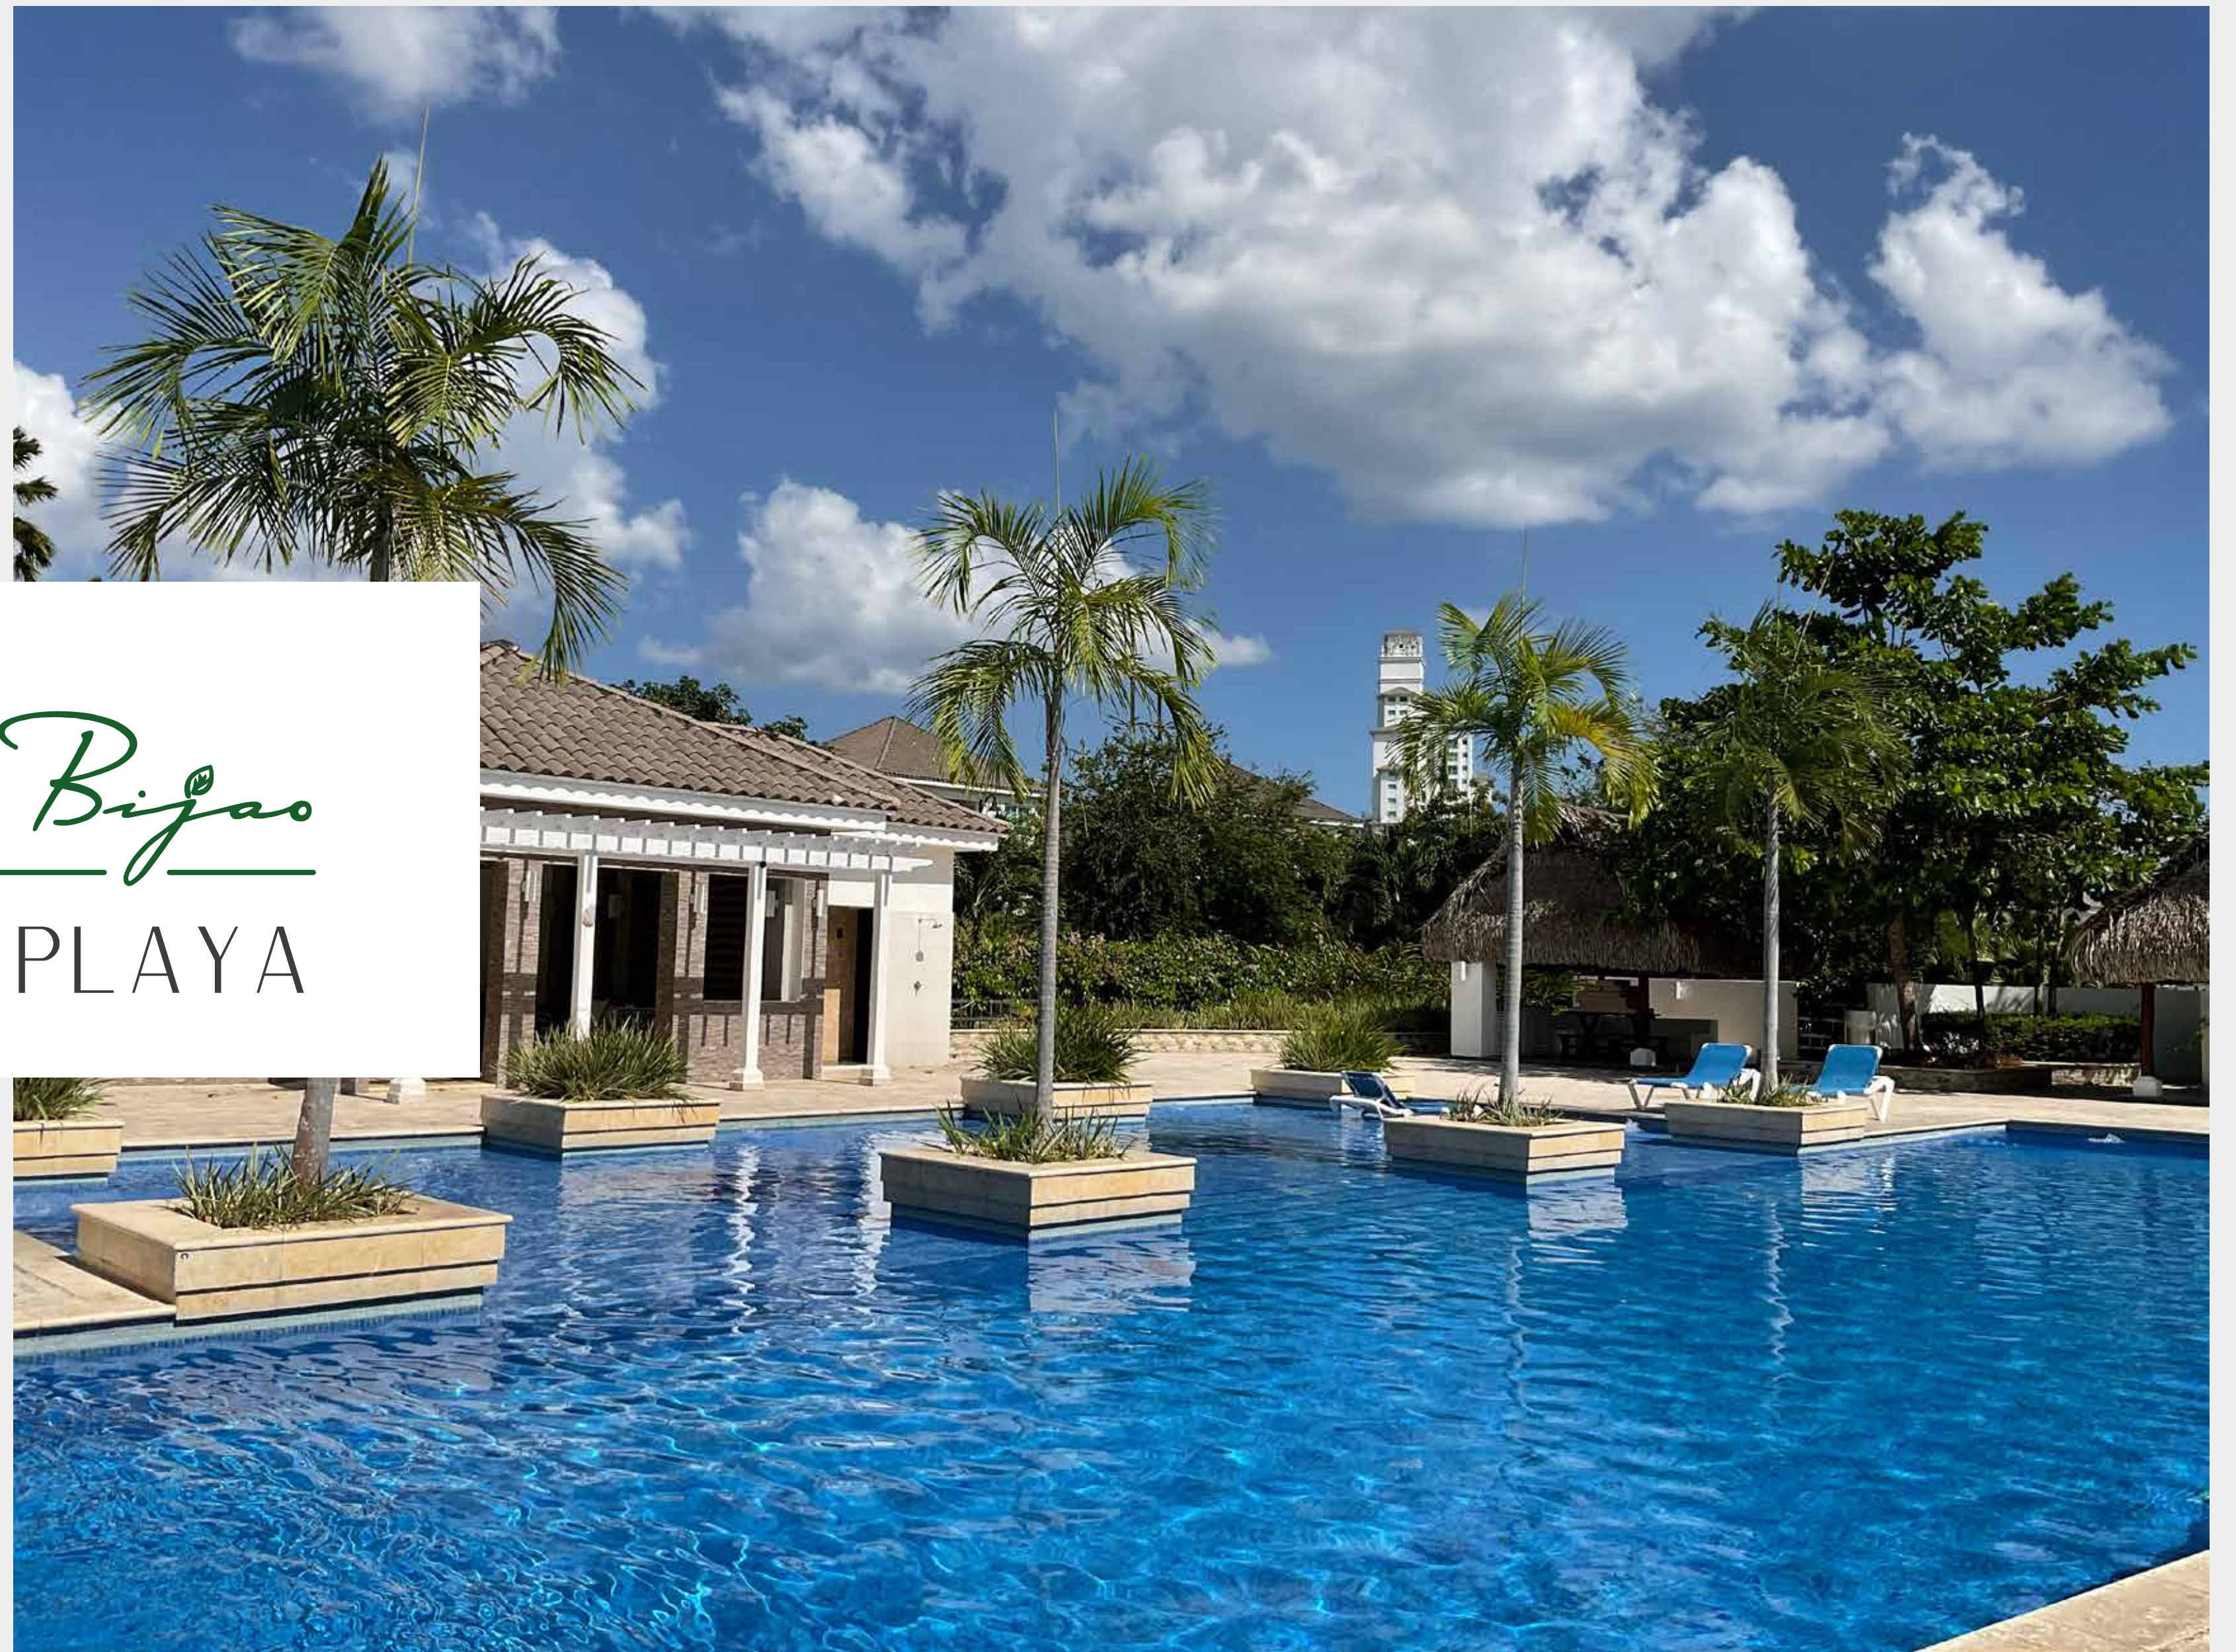

VERANERA EN *Bijao*

TU DESTINO DE PLAYA

*Bijao*  
Beach Club & Residences

Disfruta de la vida en el proyecto de playa más espectacular de Panamá, Bijao Beach Club & Residences es un complejo que incluye piscinas, campo de golf, canchas deportivas, SPA, gimnasio restaurantes y más.

---

BIJAO GOLF CLUB

CAMPO GANADOR DEL PREMIO:  
EXCELENCIA EN DISEÑO DE CAMPO DE GOLF EN EL 2010

---

CAMPO DE GOLF CON LOS MÁS  
ALTOS ESTÁNDARES DE CONSTRUCCIÓN

— DISFRUTA DE LA MEJOR PLAYA DEL PACÍFICO

# VERANERA

---

UN PROYECTO CON EL  
SELLO DE CALIDAD DE

---

LOTES ESPACIOSOS PARA CONSTRUIR  
AMENIDADES A TU MEDIDA

## EL ÚLTIMO LOTE DE CASAS EN BIJAO

En Veranera, disfrutarás de un entorno natural y acceso exclusivo a amenidades diseñadas para tu bienestar. Ofrecemos amplias casas de 4 recámaras con walk-in closet y 4 baños, en lotes que superan los 1000 m<sup>2</sup>.